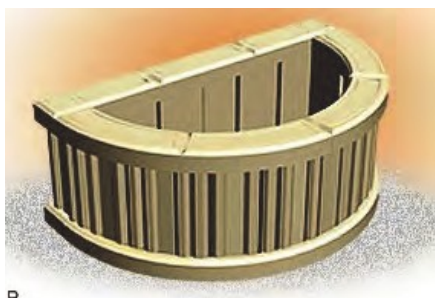

**96 000 рублей за комплект (S31)**

D

**«Цветник» D**

*диаметр 0,9 м;*

- высота цветника 25 см - **8000 руб;**
- высота цветника 35 см - **9600руб;**
- высота цветника 45 см - **10400 руб.**

**Комплект:**  
**8 оснований,**  
**8 закрышек,**  
**16 ломелей,**  
**8 накладных**  
**крышек**

**80 000 рублей за комплект (K32)**

P

**«Цветник» P**

*длина 0,9 м; ширина 0,55 м;*

- высота цветника 25 см - **7200 руб;**
- высота цветника 35 см - **8320 руб;**
- высота цветника 45 см - **9600 руб.**

**Комплект:**  
**4 полукруглых**  
**основания,**  
**3 прямых**  
**основания,**  
**14 ломелей,**  
**3 прямых**  
**закрышки,**  
**4 полукруглых**  
**закрышки,**  
**3 прямых крышки,**  
**4 полукруглых**  
**накладных**  
**крышки.**