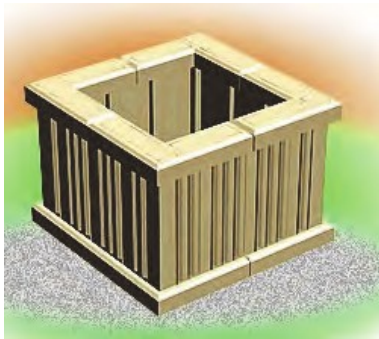

13500 руб.

**«СКАМЕЙКА №1 со спинкой»**  
 (2 элемента)

810 x 510 x 55 мм

3600 руб.

**«СКАМЕЙКА №2»**  
 (2 элемента)

620 x 470 x 60 мм

2600 руб.

**«СЛЕДЫ ВЕЛИКАНА»**

1 пара следов  
 570 x 300 x 45 мм

1500 руб.

**«СПИЛ ДЕРЕВА»**

520 x 600 x 60 мм

1500 руб.

<p align="center"><b>«СТОЛЕШНИЦА № 1»</b></p>  <p align="center">1180 x 720 x 30 мм</p>	<p align="center">2200руб.</p>	<p align="center"><b>«СТОЛЕШНИЦА № 2»</b></p>  <p align="center">Диаметр 750 мм Толщина 40 мм</p>	<p align="center">2200 руб.</p>
<p align="center"><b>«СТОЛЕШНИЦА № 3»</b></p>  <p align="center">590 x 345 x 30 мм</p>	<p align="center">1000 руб.</p>	<p align="center"><b>«ВАЗА ДЕКОРАТИВНАЯ»</b></p>  <p align="center">Высота 34 см Ширина 40 см</p>	<p align="center">2250 руб.</p>
<p align="center"><b>ВАЗОН «ДВОРЦОВЫЙ»</b></p>  <p align="center">60 см высота 60 см ширина по диаметру круга</p>	<p align="center">6700 руб.</p>	<p align="center"><b>ВАЗОН «ЕЛИЗАВЕТА»</b></p>  <p align="center">60 см высота 60 см ширина по диаметру круга</p>	<p align="center">6700 руб.</p>
<p align="center"><b>ВАЗОН «ПИТЕРГОФ»</b></p>  <p align="center">60 см высота 60 см ширина по диаметру круга</p>	<p align="center">6700 руб.</p>	<p align="center"><b>ВАЗОН СРЕДНИЙ «ЕЛИЗАВЕТА»</b></p>  <p align="center">40 см высота 60 см ширина по диаметру круга</p>	<p align="center">3700 руб.</p>
<p align="center"><b>ВАЗОН СРЕДНИЙ «ДВОРЦОВЫЙ»</b></p>  <p align="center">40 см высота 60 см ширина по диаметру круга</p>	<p align="center">3700 руб.</p>	<p align="center"><b>ВАЗОН СРЕДНИЙ «ПИТЕРГОФ»</b></p>  <p align="center">40 см высота 60 см ширина по диаметру круга</p>	<p align="center">3700 руб.</p>

**«Цветник» L**

*длина 0,6 м; ширина 0,6 м;*

- высота цветника 25 см - **6080 руб;**
- высота цветника 35 см - **7200 руб;**
- высота цветника 45 см - **8000 руб.**

**Комплект:**  
**4 основания,**  
**4 закрышки**  
**(угловые),**  
**16 ломелей,**  
**4 накладных**  
**крышки (угловые)**